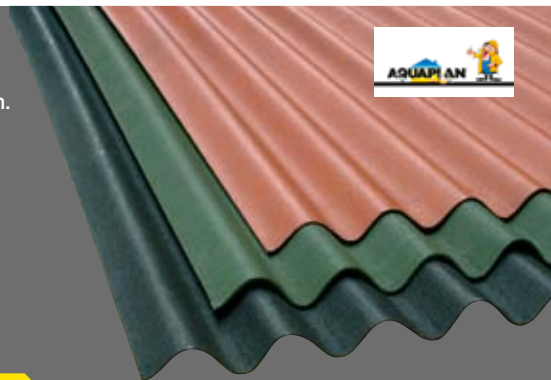

Golfplaat bitumen

Groen, rood of zwart.

Afmeting 200 x 92 cm.

Zwart **10.99**
Groen of rood **12.99**

vanaf

BODEMPRIJS

10.99
per plaat