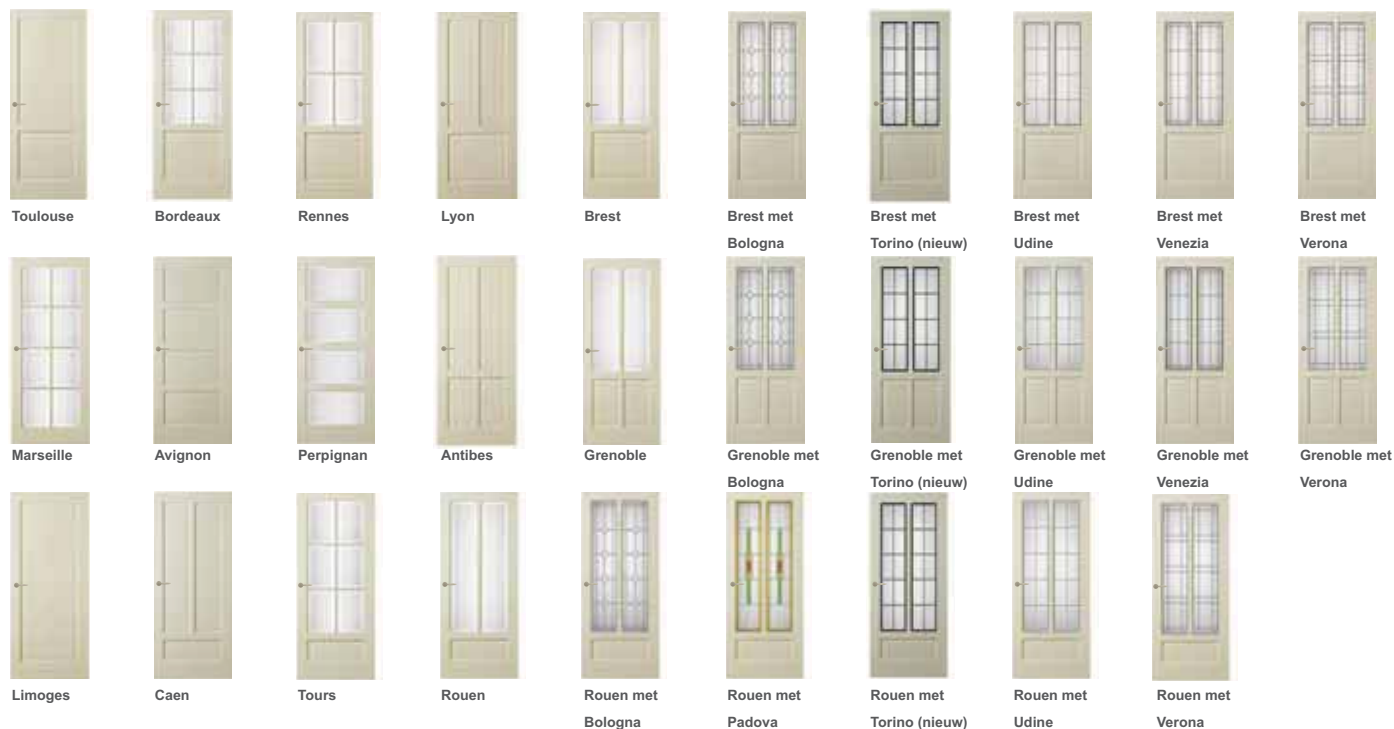

Leveringsprogramma Colour Lux Plus

Stompe deuren	Hoogte (cm.)	Stomp						Stomp						Stomp								
		201,5						211,5						231,5								
		Breedte (cm.)						Breedte (cm.)						Breedte (cm.)								
		63	68	73	78	83	88	93	63	68	73	78	83	88	93	63	68	73	78	83	88	93
Antibes																						
Avignon																						
Bordeaux		1	1	1	1	1	1	1	1	1	1	1	1	1	1	1	1	1	1	1	1	1
Brest		1	1	1	2	2	2	2	1	1	1	2	2	2	2	1	1	1	1	2	2	2
Caen																						
Grenoble		1	1	2	2	2	2	2	1	1	2	2	2	2	2	1	1	1	1	2	2	2
Limoges																						
Lyon																						
Marseille		1	1	1	1	1	1	1	1	1	1	1	1	1	1	1	1	1	1	1	1	1
Perpignan		1	1	1	1	1	1	1	1	1	1	1	1	1	1	1	1	1	1	1	1	1
Rennes		1	1	1	1	1	1	1	1	1	1	1	1	1	1	1	1	1	1	1	1	1
Rouen		1	1	2	2	2	2	2	1	1	2	2	2	2	2	1	1	1	2	2	2	2
Toulouse																						
Tours		1	1	1	1	1	1	1	1	1	1	1	1	1	1	1	1	1	1	1	1	1

Opdek deuren	Hoogte (cm.)	Opdek						Opdek						Opdek								
		201,5						211,5						231,5								
		Breedte (cm.)						Breedte (cm.)						Breedte (cm.)								
		63	68	73	78	83	88	93	63	68	73	78	83	88	93	63	68	73	78	83	88	93
Antibes											*	*			*				*	*	*	
Avignon																						
Bordeaux		1	1	1	1	1	1	1	1	1	1	1	1	1*	1	1	1	1	1*	1*	1*	
Brest		1	1	1	2	2	2	2	1	1	1	2	2	2	2*	1	1	1	1	2*	2*	2*
Caen		*	*								*	*		*					*	*	*	
Grenoble		1	1	2	2*	2	2	2	1	1	2	2	2	2*	1	1	1	1	2*	2*	2*	
Limoges											*	*		*					*	*	*	
Lyon											*	*		*					*	*	*	
Marseille		1	1	1	1	1	1	1	1	1	1	1	1	1	1	1	1	1	1*	1*	1*	
Perpignan		1	1	1	1	1	1	1	1	1	1	1	1	1	1	1	1	1	1*	1*	1*	
Rennes		1	1	1	1	1	1	1	1	1	1	1	1	1*	1	1	1	1	1*	1*	1*	
Rouen		1	1	2	2	2	2	2*	1	1	2	2	2	2	1	1	1	2	2*	2*	2	
Toulouse											*	*		*					*	*	*	
Tours		1	1	1	1	1	1	1*	1	1	1	1	1	1*	1	1	1	1	1*	1*	1*	

Uit voorraad leverbaar:

1	Deur
2	Deur en Facet geslepen glas
*	Deur en Facet geslepen glas en glas in lood

Deur op bestelling leverbaar: levertijd, zie toeslagen

1	Deur
2	Deur en facet geslepen glas
*	Deur en facet geslepen glas en glas in lood

Modellen