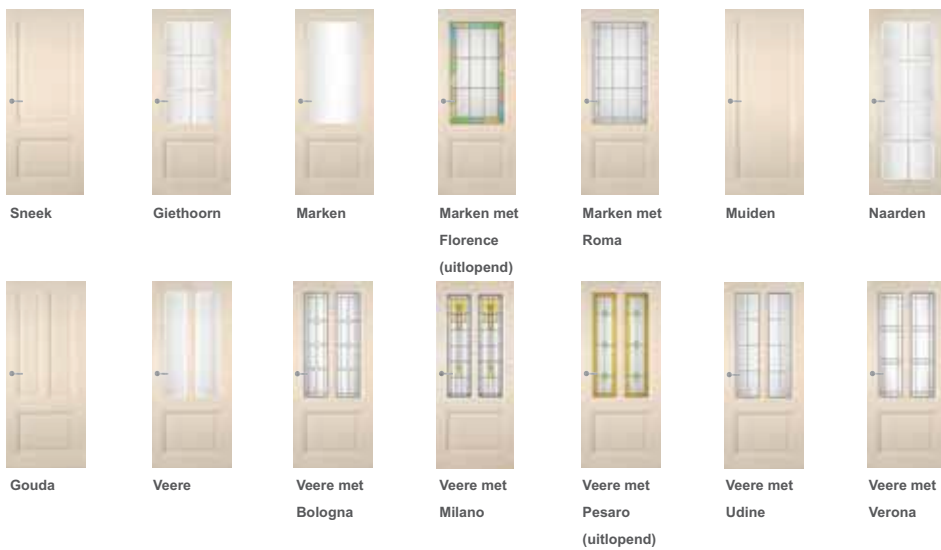

Leveringsprogramma Classic Line

Stompe deuren	Hoogte (cm.)	Stomp							Stomp							Stomp						
		201,5							211,5							231,5						
		Breedte (cm.)							Breedte (cm.)							Breedte (cm.)						
		63	68	73	78	83	88	93	63	68	73	78	83	88	93	63	68	73	78	83	88	93
Giethoorn		1	1	1	1	1	1	1	1	1	1	1	1	1	1	1	1	1	1	1	1	1
Gouda																						
Marken					4	4						4	4	4	4					4	4	4
Muiden																						
Naarden		1	1	1	1	1	1	1	1	1	1	1	1	1	1	1	1	1	1	1	1	1
Sneek																						
Veere		1	1	1	2	2	2	2	1	1	1	2	2	2	2	1	1	1	1	2	2	2

Opdek deuren	Hoogte (cm.)	Opdek							Opdek							Opdek						
		201,5							211,5							231,5						
		Breedte (cm.)							Breedte (cm.)							Breedte (cm.)						
		63	68	73	78	83	88	93	63	68	73	78	83	88	93	63	68	73	78	83	88	93
Giethoorn		1	1	1	1	1	1	1	1	1	1	1	1	1	1	1	1	1	1	1	1	1
Gouda																						
Marken					4	4						4	4	4	4					4	4	4
Muiden																						
Naarden		1	1	1	1	1	1	1	1	1	1	1	1	1	1	1	1	1	1	1	1	1
Sneek																						
Veere		1	1	1	2	2	1	1	1	1	1	2	2	2	2	1	1	1	1	2	2	2

Uit voorraad leverbaar:

	Deur
1	Deur en Facet geslepen glas
2	Deur en Facet geslepen glas en glas in lood
4	Deur en glas in lood

Deur op bestelling leverbaar: levertijd, zie toeslagen

	Deur
1	Deur en Facet geslepen glas
4	Deur en glas in lood

Modellen