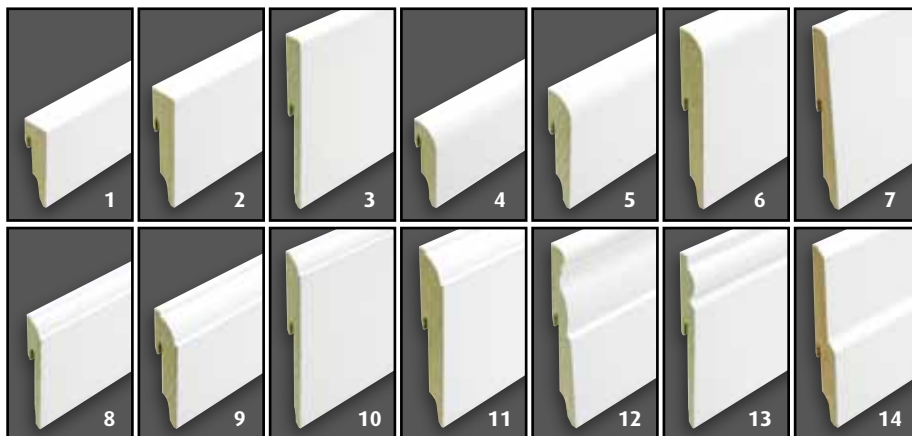

White	Kleur	Hoogte	Dikte
1 Cubic 1958	Wit	58 mm	19 mm
2 Cubic 1982	Wit	80 mm	19 mm
3 Cubic 12121	Wit	120 mm	12 mm
4 Colonial 1959	Wit	58 mm	19 mm
5 Colonial 1981	Wit	80 mm	19 mm
6 Colonial 19121	Wit	120 mm	19 mm
7 Modern 16120	Wit	120 mm	22 mm
8 Style 1280	Wit	80 mm	12 mm
9 Style 1980	Wit	80 mm	19 mm
10 Style 12120	Wit	120 mm	12 mm
11 Style 19120	Wit	120 mm	19 mm
12 Romantic 16121	Wit	120 mm	22 mm
13 Classic 12119	Wit	120 mm	12 mm
14 Art Deco 22120	Wit	120 mm	22 mm
Fun	Kleur	Hoogte	Dikte
1 Cubic 1958	Aluminium	58 mm	19 mm
3 Cubic 12121	Spring wit - Spring zwart/wit - Spring zwart	120 mm	12 mm
7 Modern 16120	Aluminium	120 mm	22 mm
Gloss	Kleur	Hoogte	Dikte
3 Cubic 12121	Hoogglans	120 mm	12 mm
4 Cubic 1958	Hoogglans	58 mm	19 mm
9 Style 1980	Hoogglans	80 mm	19 mm